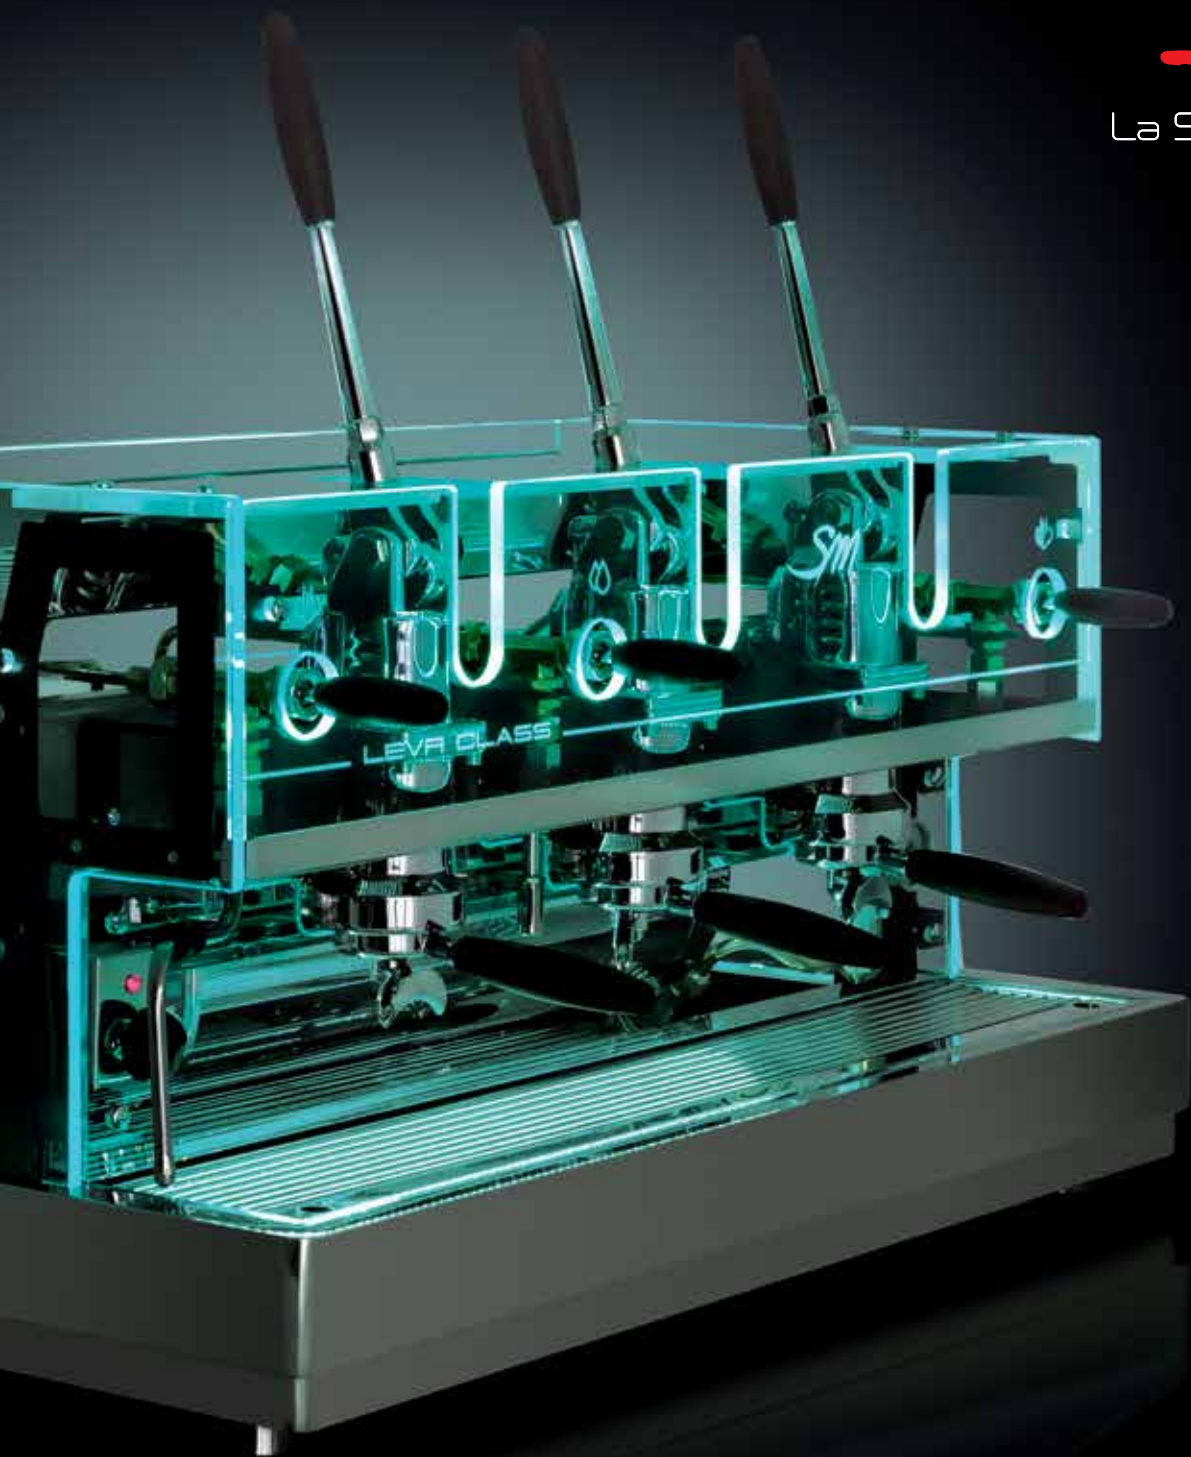

LEVA LUXURY

La San Marco

SM

Espresso coffee machines since 1920

LEVA LUXURY

NIENTE DA NASCONDERE, TUTTO PER CONQUISTARVI.

LEVA LUXURY è l'ultima nata in casa La San Marco. Un modello con la tecnologia di ultima generazione LEVA CLASS® capace di conquistare al primo sguardo con la sua scocca interamente realizzata in vetro temperato che mette in bella mostra le soluzioni tecnologiche, la ricchezza della componentistica e la raffinata precisione delle lavorazioni interne.

LEVA LUXURY è un modello di alta gamma di impattante bellezza da ogni angolo di visuale, soluzione ideale per locali di prestigio di tutto il mondo.

NOTHING TO HIDE, EVERYTHING TO WIN YOU OVER.

LEVA LUXURY is the latest born in the house La San Marco. A model with the last generation technology LEVA CLASS® able to win you over at the first sight with its body realized entirely in tempered glass that shows the technological solutions, the richness of its components and the refined precision of the internal processing.

LEVA LUXURY is a model of high range and of impacting beauty from every point of the view, an ideal solution for prestigious bars of the whole world.

LEVA LUXURY

LEVA LUXURY, disponibile in 3 versioni da 2, 3 e 4 Gruppi, assicura un caffè espresso di alta qualità, grazie anche al sistema di estrazione a Leva, apprezzatissimo tra i cultori di caffè e baristi professionisti.

LEVA LUXURY aggiunge alle funzionalità e caratteristiche di una macchina a leva tradizionale un look innovativo che la rende unica nel suo genere: la carrozzeria in vetro, utilizzando la tecnologia LED multicolore, permette di ottenere molteplici effetti cromatici e dal forte impatto emotivo, i colori sono regolabili in modo semplice tramite un telecomando con tastiera touch, la cromatura dei gruppi di erogazione e dei cilindri CLASS, la caldaia in acciaio inox lucidato a specchio, la componentistica idraulica in ottone e rame lucidati e per finire a richiesta la finitura in carbon look per i cilindri CLASS.