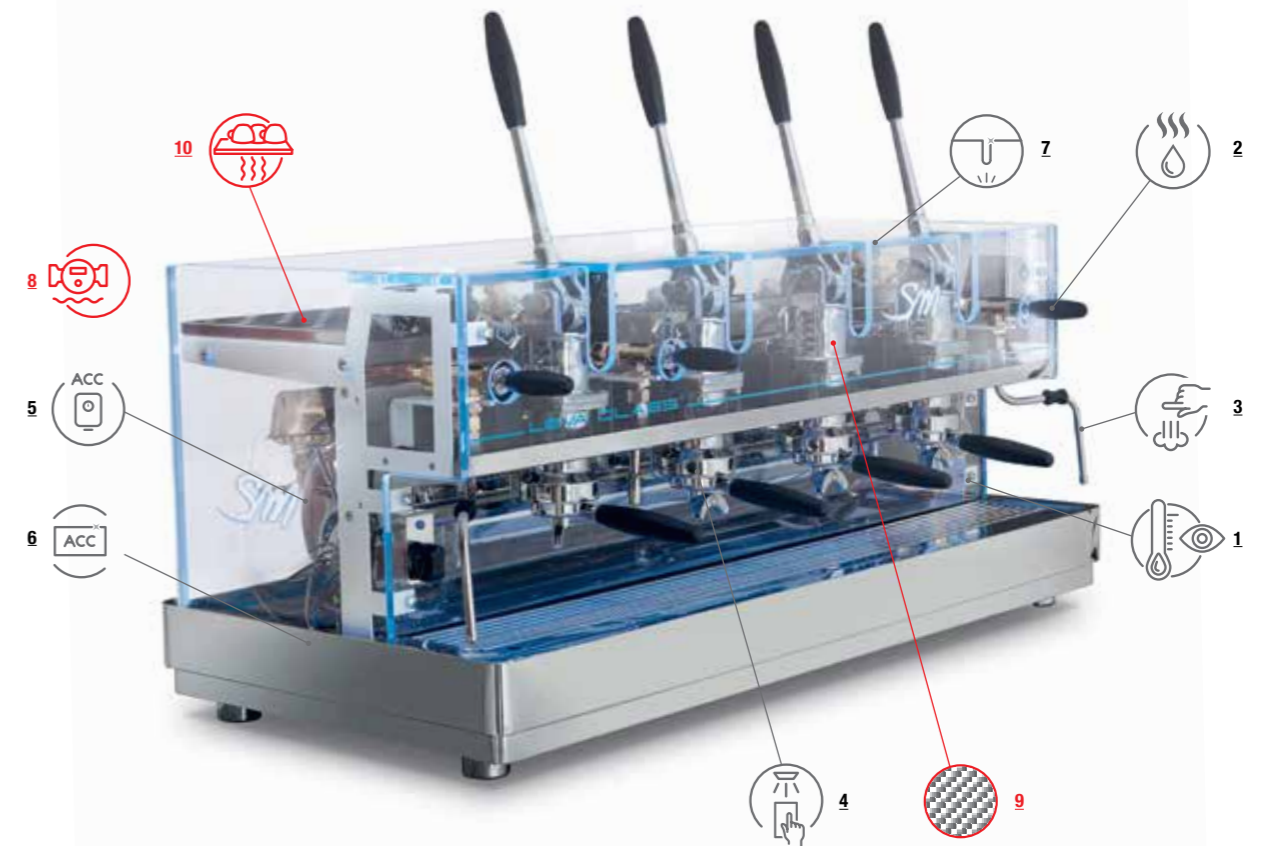

LEVA LUXURY può essere impreziosita con vari accessori disponibili a catalogo.

LEVA CLASS®(Controlled Lever Anti-Shock System)

È un brevetto esclusivo La San Marco. Un dispositivo servoassistito frenante che interviene durante la corsa di ritorno della leva e rende il lavoro del barista più facile e sicuro. L'applicazione della tecnologia LEVA CLASS® permette di ridurre la velocità di ritorno della leva in qualsiasi condizione di utilizzo, a beneficio della facilità d'uso della macchina e della sicurezza. Inoltre il lavaggio del gruppo "purge" diviene molto più semplice e non richiede sforzi, eliminando ogni rischio per l'operatore.

LEVA LUXURY

LEVA LUXURY, available in 3 versions, of 2,3 and 4 groups, ensures an espresso coffee of high quality, thanks to the extraction lever system, very appreciated among the cultists of coffee and professional bartenders.

LEVA CLASS®

CONTROLLED LEVER ANTI-SHOCK SYSTEM

CARATTERISTICHE TECNICHE:

Versioni: da 2 a 4 Gruppi

- 1) Indicatore livello acqua a vista
- 2) Nr. 1 lancia erogazione acqua calda ad azionamento manuale a levetta
- 3) Nr. 2 lance vapore ad azionamento manuale a levetta
- 4) Illuminazione a LED multicolore controllata tramite telecomando con tastiera touch
- 5) Caldaia in acciaio inox
- 6) Base monoblocco in acciaio inox lucidato a specchio
- 7) Pannelli in vetro temperato extrachiario da 1 cm illuminati internamente con tecnologia LED multicolore